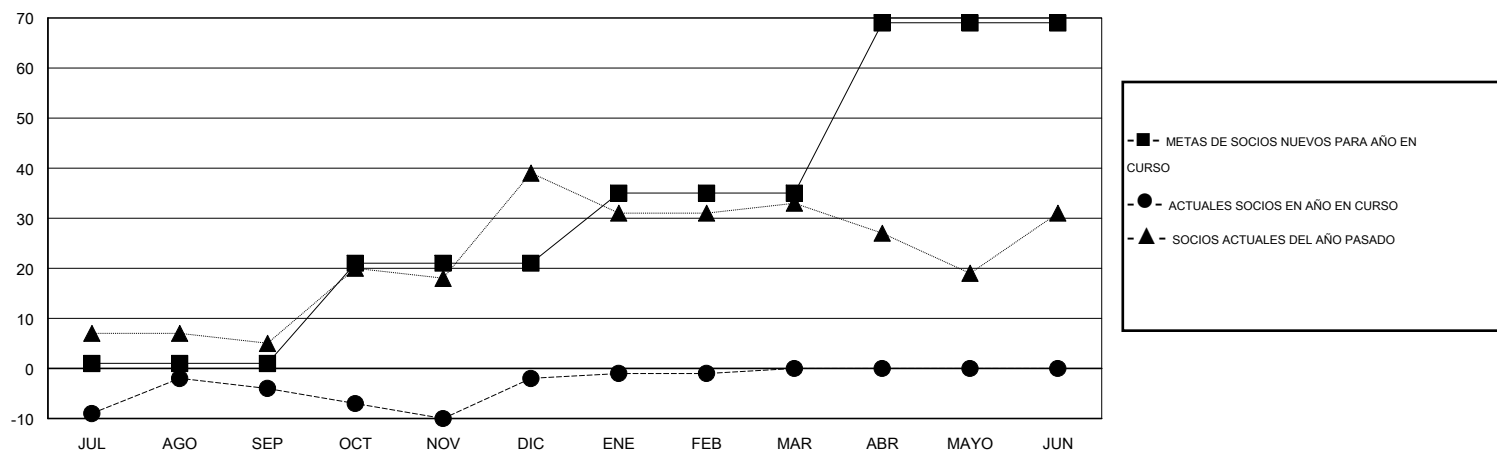

MONTHLY MEMBERSHIP PROGRESS REPORT

District J 3

Results as of: 2/28/2014

GMT: Pedro Marrello

UBICACIÓN URUGUAY

GMT DE AE 3

Clubes					socios				
RESULTADOS DE 2013-2014					RESULTADOS DE 2013-2014				
TRIMESTRE	META DE CLUBES NUEVOS	ACTUALES NUEVOS CLUBES	BAJAS ACTUALES DE CLUBES	ACTUAL GANANCIA/ PÉRDIDA NETA	TRIMESTRE	META DE SOCIOS NUEVOS	ACTUALES SOCIOS AÑADIDOS	BAJAS ACTUALES DE SOCIOS	ACTUAL GANANCIA/ PÉRDIDA NETA
JUL/AGO/SEP	0	0	0	0	JUL/AGO/SEP	1	18	22	-4
OCT/NOV/DIC	0	0	0	0	OCT/NOV/DIC	20	31	29	2
ENE/FEB/MAR	0	0	0	0	ENE/FEB/MAR	14	9	8	1
ABR/MAYO/JUN	1	0	0	0	ABR/MAYO/JUN	34	0	0	0

METAS Y CIFRA ACUMULATIVA DE CLUBES NUEVOS

METAS Y CIFRA ACUMULATIVA DE SOCIOS

CLUBES DADOS DE BAJA: 0	23 CLUBS OF 38 AÑADIERON 1 O MÁS SOCIOS NUEVOS	<u>DISTRIBUCIÓN POR SEXO</u>
		MASCULINO 481 (56.26%)
		FEMENINO 374 (43.74%)
<u>SOCIOS DADOS DE BAJA</u>	CLIC AQUÍ PARA DATOS DE SALUD DE CLUB	SOCIOS EN UNIDAD FAMILIAR 231
FALLECIDOS 10		CABEZA DE FAMILIA 109
CLUB CANCELADO 0		NO ES CABEZA DE FAMILIA 122
OTRO 49		
TOTAL 59		